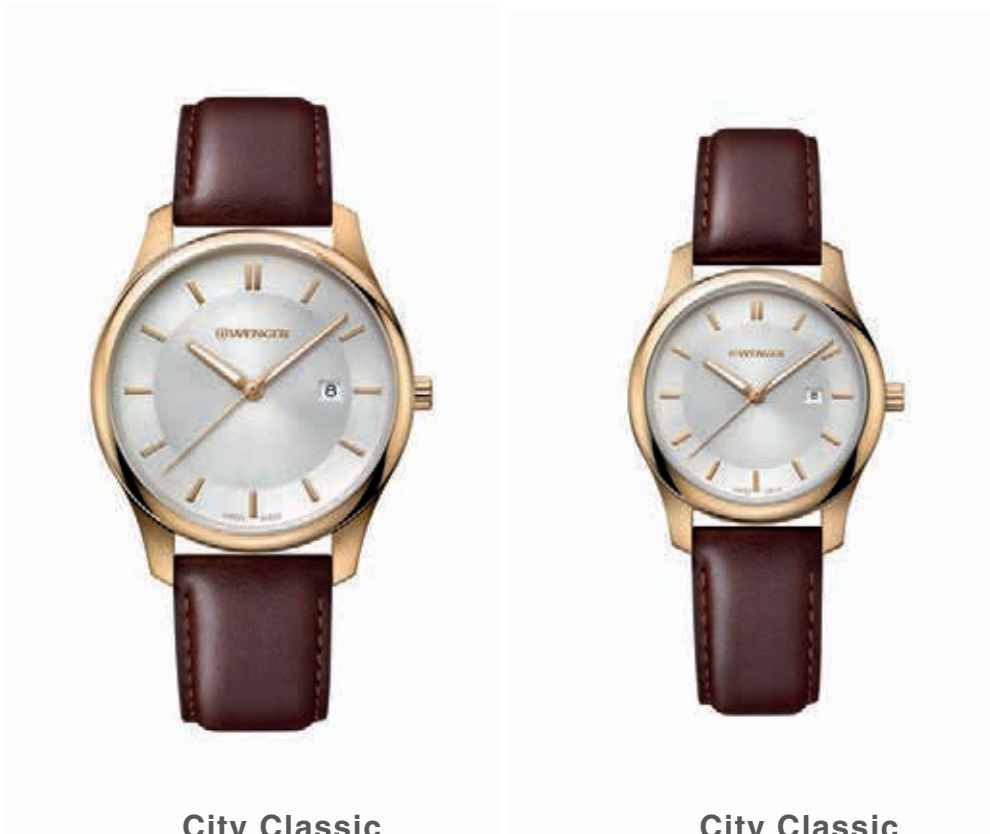

31

steel  
316L

PVD

S  
CC

43 mm  
34 mm

21 mm  
17 mm

**City Classic**  
01.1441.107

**City Classic**  
01.1421.102